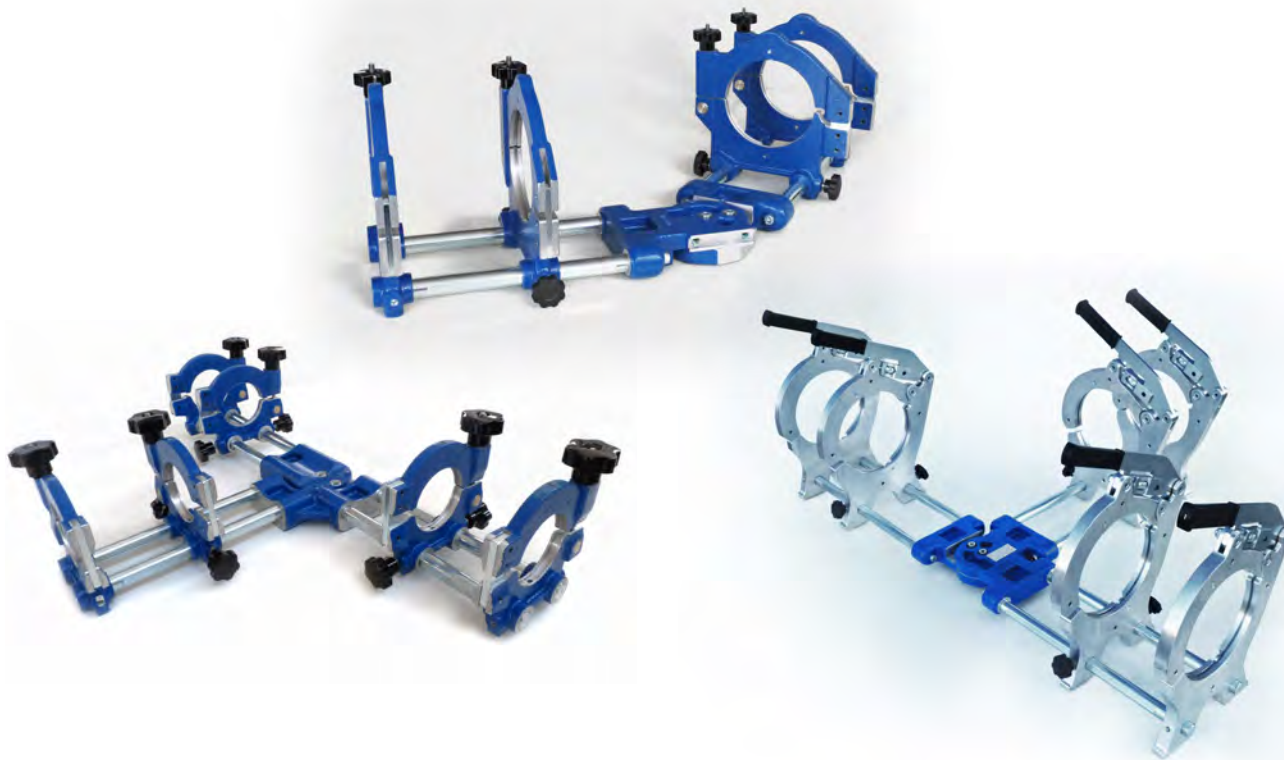

SERIE AL (collari posizionatori) - AL SERIES (clamps aligning)

AL63

DATI TECNICI - TECHNICAL DATA

Gamma Range	Ø 20-63 mm
Dimensioni Dimension	cm 50x15x13h
Peso Weight	4.1 Kg

AL125

DATI TECNICI - TECHNICAL DATA

Gamma Range	Ø 40-125 mm
Dimensioni Dimension	cm 64x23x23h
Peso Weight	10 Kg

AL160

DATI TECNICI - TECHNICAL DATA

Gamma Range	Ø 40-160 mm
Dimensioni Dimension	cm 98x27x40h
Peso Weight	15 Kg

SERIE AL (collari posizionatori) - AL SERIES (clamps aligning)

AL225

DATI TECNICI - TECHNICAL DATA

Gamma Range	Ø 90-225 mm
Dimensioni Dimension	cm 70x32x32h
Peso Weight	40 Kg

AL C400

DATI TECNICI - TECHNICAL DATA

Gamma Range	Ø 90-400 mm
Dimensioni Dimension	cm 148x100x30h
Peso Weight	30 Kg